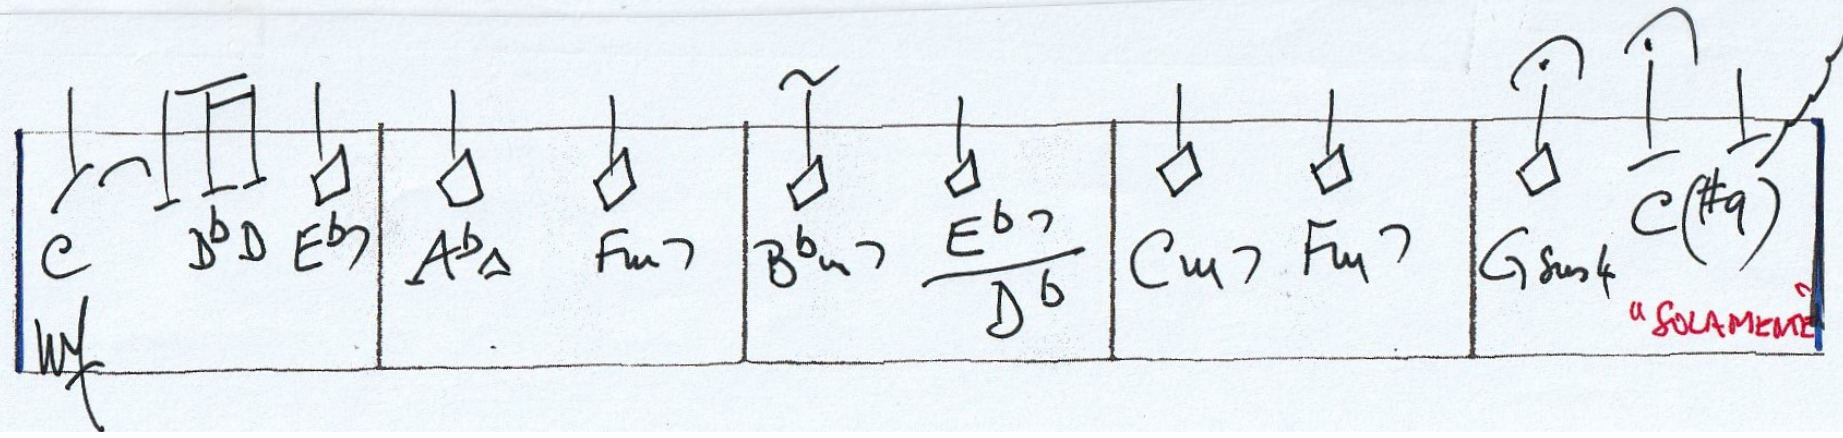

LUIS MIGUEL

(1)

♩ = 88

SOLAMENTE UNA VEZ (2)

una vez

CHAM (A)
0'27

(B)
0'50

(B')
1'13

POINT (C)
1'36

(D)
Harmonica
1'59

CHAM (E)
2'22

3'42

FΔ B ^b Δ	A ^m D ⁷	G ^m C ⁷	A ^m D ⁷	G ^m A ^m	Bφ C sus 4	A ⁷ D ⁷	G ^m C ⁷
FΔ B ^b Δ	A ^m D ⁷	C sus 4 C3	A ^m D ⁷	G ^m / G / F#	G ^m / F / B ^b ^m	A13 D ⁷	G ⁷ C ⁷
FΔ B ^b Δ	A ^m A ^b 9	G ^m C ⁷	A ^m D / F#	G ^m A ^m	Bφ C sus 4	A2 / C# D ⁷ / C	B ^b ^m B ^b ^m
FΔ B ^b ^m	A ^m D ⁷	G ^m C	A ⁷ D ⁷	G ^m / A ^m / B ^b / B	C sus 4	A ^m D ⁷	B ^b ^m E ^b
A ^b Δ D ^b	C ^m C ^b 13	B ^b ^m E ^b	C ^m F ⁷	B ^b ^m C ^m	B ^b / D E ^b	C / E F ⁷ / E ^b	B ^b / D E ^b
A ^b Δ D ^b	C ^m F ⁷	B ^b ^m / E ^b E ^b	C ⁷ F ⁷	C ^m B ^b ^m / B ^b / D ^b / A	E ^b B ^b	E ^b C	
I. I II D ^b C ^b D ^b	G ^b 7	A ^b Δ			duce = 3/0		